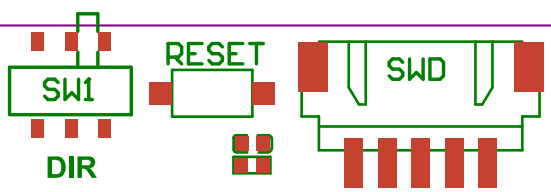

BackLight

DIR

RESET

SWD

U1

U4

50

1

DISPLAY