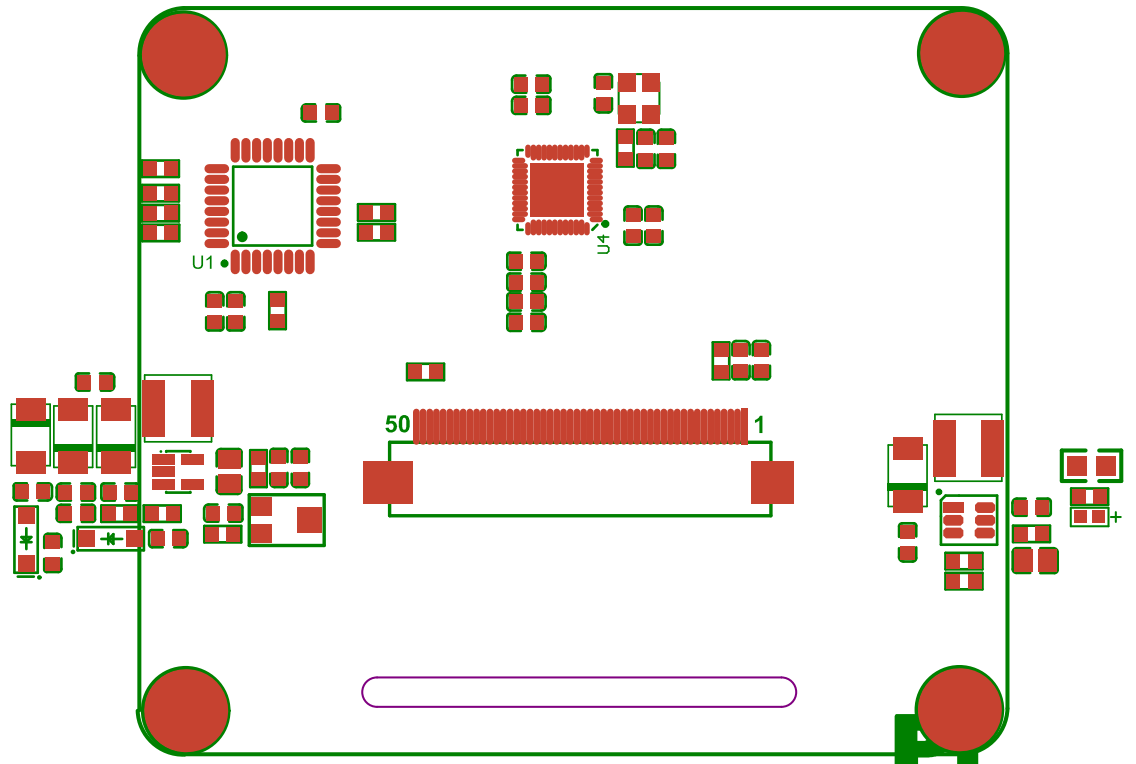

BackLight

DIR

RESET

SWD

U1

U4

50

1

DISPLAY